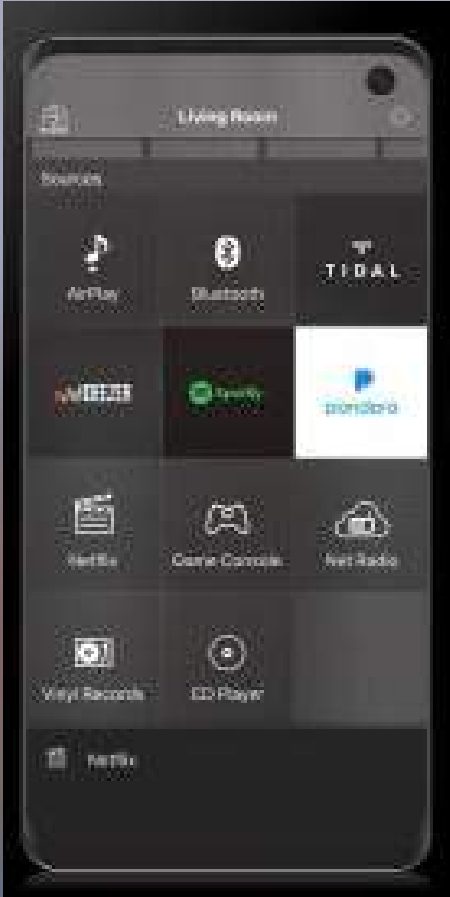

€229,-

Yamaha MusicCast
het meest geavanceerde
multiroom speaker systeem
met hoge kwaliteit